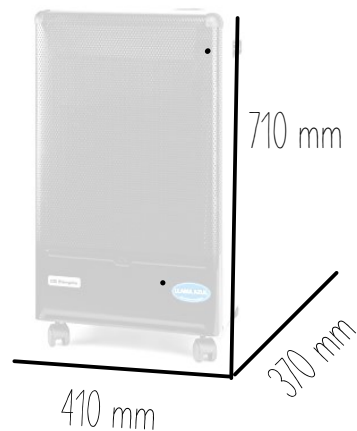

Modelo GH1142R

QLIMA

La estufa cerámica de QLIMA, con clase energética A, es la respuesta si buscas calentar tu casa de un modo cómodo y económico.

La estufa más económica con 4200 w y doble sistema seguridad.

POTENCIA

4,2Kw

CONSUMO MAX.
POTENCIA

300 gr/h

AUTONOMIA MINIMA
BUTANO 12,5Kg.

41 horas

DIMENSIONES

410 x 710 x 370 mm

Butano Rubio Zaragoza

976 235 278

www.butanorubio.com

info@butanorubio.com