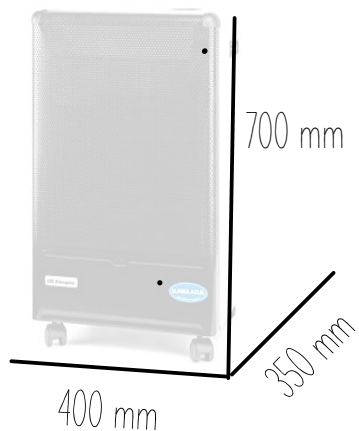

Modelo HBF100

Orbegozo

El calor que emite nuestra estufa de llama azul alcanza mayor amplitud en metros cuadrados, mas de 25 m². Su potencia puede llegar hasta los 4200 W. El efecto es un calor que sube y actúa como envolvente llegando a todos los rincones del ambiente, es decir, en poco tiempo convierte el aire frío en una zona de equilibrada calidez.

POTENCIA	CONSUMO MAX. POTENCIA	AUTONOMIA MINIMA BUTANO 12,5Kg.
3,80 kW	280 gr/h	44 horas

DIMENSIONES

400 x 700 x 350 mm

Butano Rubio Zaragoza
976 235 278
www.butanorubio.com
info@butanorubio.com