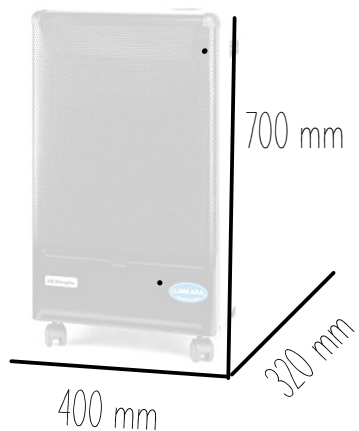

Modelo HBF90

Orbegozo

El calor que emite nuestra estufa de llama azul alcanza mayor amplitud en metros cuadrados, mas de 25 m². Su potencia puede llegar hasta los 4200 W. El efecto es un calor que sube y actúa como envolvente llegando a todos los rincones del ambiente, es decir, en poco tiempo convierte el aire frío en una zona de equilibrada calidez.

POTENCIA	CONSUMO MAX. POTENCIA	AUTONOMIA MINIMA BUTANO 12,5Kg.
4,20 kW	315 gr/h	39 horas

DIMENSIONES

400 x 700 x 320 mm

Butano Rubio Zaragoza
976 235 278
www.butanorubio.com
info@butanorubio.com